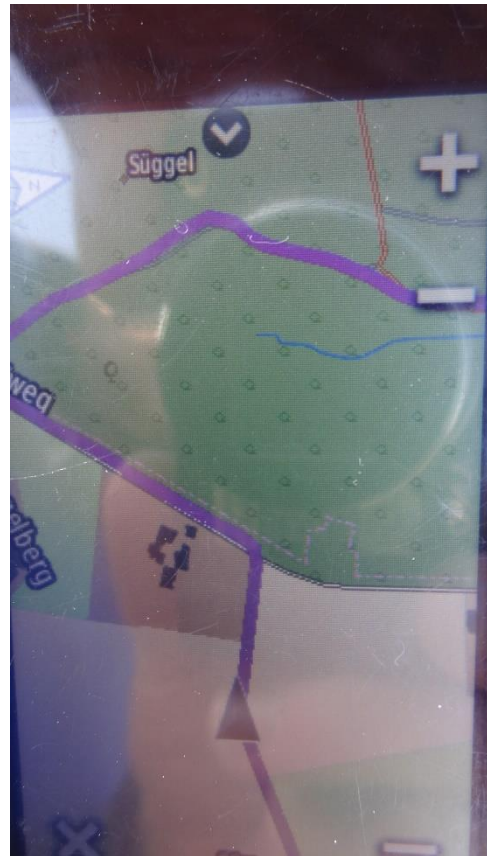

Outdoor Navigationsgerät

Der ADFC Dortmund verleiht GPX Gerät

Leihgebühr:	Woche	20,00 Euro
	Einzeltage	5,00 Euro
	Kaution:	50,00 Euro

ADFC Dortmund Mitglieder	- 10% Rabatt
Personalausweis:	erforderlich, ADFC kopiert den Ausweis
Einweisung:	vor Ort
Ausgabe	während der Geschäftszeit am Mo. u. Do. 16:30 Uhr bis 18:30 Uhr
Abgabe:	Mo. u. Do. 16:30 Uhr bis 18:30 und Absprache
Reservierung:	erforderlich
Wo:	Geschäftsstelle ADFC Dortmund
Adresse:	Graudenzerstr. 11, 44263 Dortmund
Tel.:	0231 13 66 85
E-Mail	buero@adfc-dortmund.de